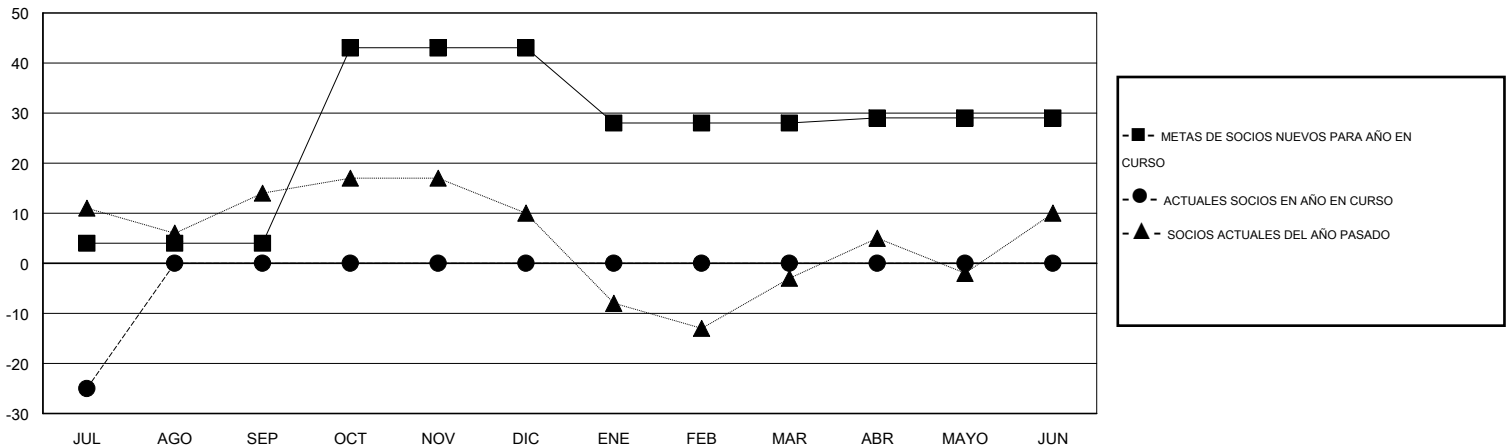

# MONTHLY MEMBERSHIP PROGRESS REPORT

District S 1

Results as of: 7/31/2014

GMT: Pedro Marrello

UBICACIÓN BOLIVIA

GMT DE AE 3

Clubes					socios				
RESULTADOS DE 2014-2015					RESULTADOS DE 2014-2015				
TRIMESTRE	META DE CLUBES NUEVOS	ACTUALES NUEVOS CLUBES	BAJAS ACTUALES DE CLUBES	ACTUAL GANANCIA/ PÉRDIDA NETA	TRIMESTRE	META DE SOCIOS NUEVOS	ACTUALES SOCIOS AÑADIDOS	BAJAS ACTUALES DE SOCIOS	ACTUAL GANANCIA/ PÉRDIDA NETA
JUL/AGO/SEP	0	0	0	0	JUL/AGO/SEP	4	1	26	-25
OCT/NOV/DIC	1	0	0	0	OCT/NOV/DIC	39	0	0	0
ENE/FEB/MAR	0	0	0	0	ENE/FEB/MAR	-15	0	0	0
ABR/MAYO/JUN	0	0	0	0	ABR/MAYO/JUN	1	0	0	0

METAS Y CIFRA ACUMULATIVA DE CLUBES NUEVOS

METAS Y CIFRA ACUMULATIVA DE SOCIOS

CLUBES DADOS DE BAJA: 0	1 CLUBS OF 28 AÑADIERON 1 O MÁS SOCIOS NUEVOS	<b>DISTRIBUCIÓN POR SEXO</b> MASCULINO 253 (46.34%) FEMENINO 293 (53.66%)
<b>SOCIOS DADOS DE BAJA</b> FALLECIDOS 3 CLUB CANCELADO 0 OTRO 23 TOTAL 26	<a href="#">CLIC AQUÍ PARA DATOS DE SALUD DE CLUB</a>	SOCIOS EN UNIDAD FAMILIAR 138 CABEZA DE FAMILIA 63 NO ES CABEZA DE FAMILIA 75