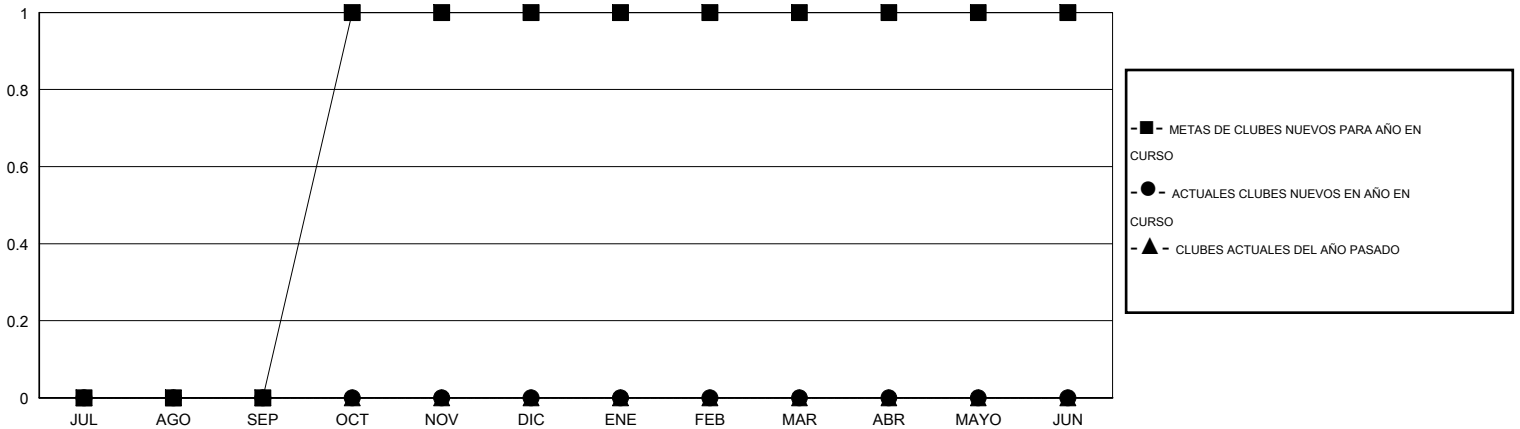

# MONTHLY MEMBERSHIP PROGRESS REPORT

District S 1

Results as of: 7/31/2014

GMT: Pedro Marrello

UBICACIÓN BOLIVIA

GMT DE AE 3

Clubes					socios				
RESULTADOS DE 2014-2015					RESULTADOS DE 2014-2015				
TRIMESTRE	META DE CLUBES NUEVOS	ACTUALES NUEVOS CLUBES	BAJAS ACTUALES DE CLUBES	ACTUAL GANANCIA/ PÉRDIDA NETA	TRIMESTRE	META DE SOCIOS NUEVOS	ACTUALES SOCIOS AÑADIDOS	BAJAS ACTUALES DE SOCIOS	ACTUAL GANANCIA/ PÉRDIDA NETA
JUL/AGO/SEP	0	0	0	0	JUL/AGO/SEP	4	1	26	-25
OCT/NOV/DIC	1	0	0	0	OCT/NOV/DIC	39	0	0	0
ENE/FEB/MAR	0	0	0	0	ENE/FEB/MAR	-15	0	0	0
ABR/MAYO/JUN	0	0	0	0	ABR/MAYO/JUN	1	0	0	0

METAS Y CIFRA ACUMULATIVA DE CLUBES NUEVOS

METAS Y CIFRA ACUMULATIVA DE SOCIOS

CLUBES DADOS DE BAJA: 0	1 CLUBS OF 28 AÑADIERON 1 O MÁS SOCIOS NUEVOS	<b>DISTRIBUCIÓN POR SEXO</b> MASCULINO 253 (46.34%) FEMENINO 293 (53.66%)
<b>SOCIOS DADOS DE BAJA</b> FALLECIDOS 3 CLUB CANCELADO 0 OTRO 23 TOTAL 26	<a href="#">CLIC AQUÍ PARA DATOS DE SALUD DE CLUB</a>	SOCIOS EN UNIDAD FAMILIAR 138 CABEZA DE FAMILIA 63 NO ES CABEZA DE FAMILIA 75